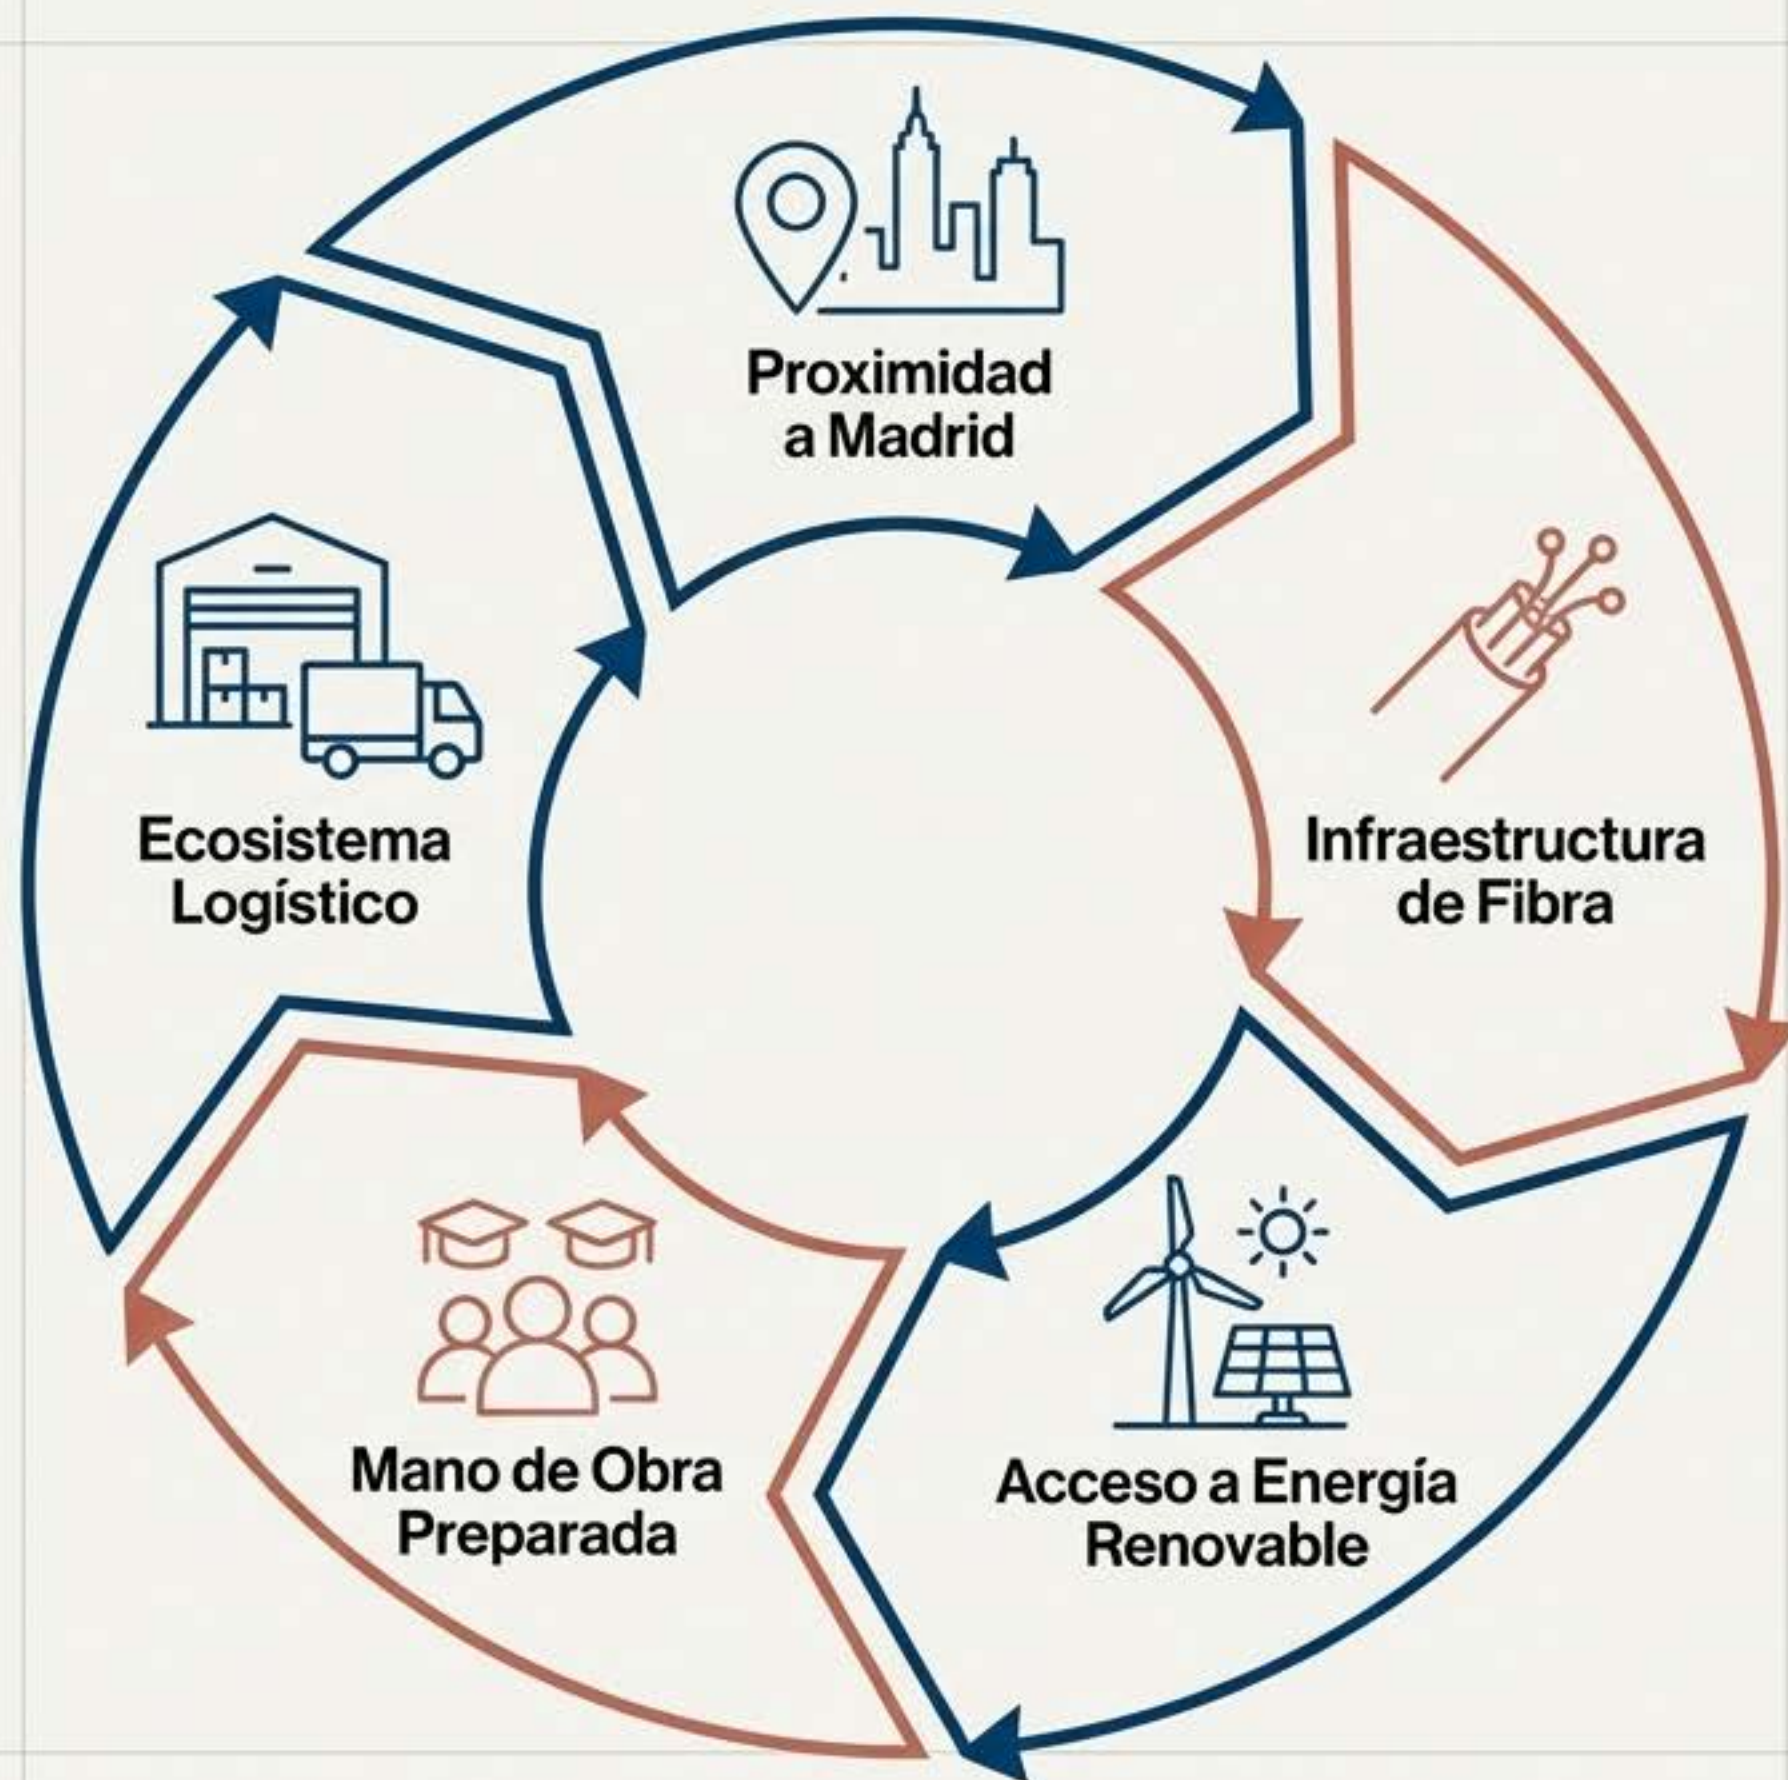

La Ventaja Estratégica: ¿Por qué Mecó?

La elección de Mecó no es una casualidad, sino la consecuencia de una combinación única de factores que lo convierten en un enclave decisivo.